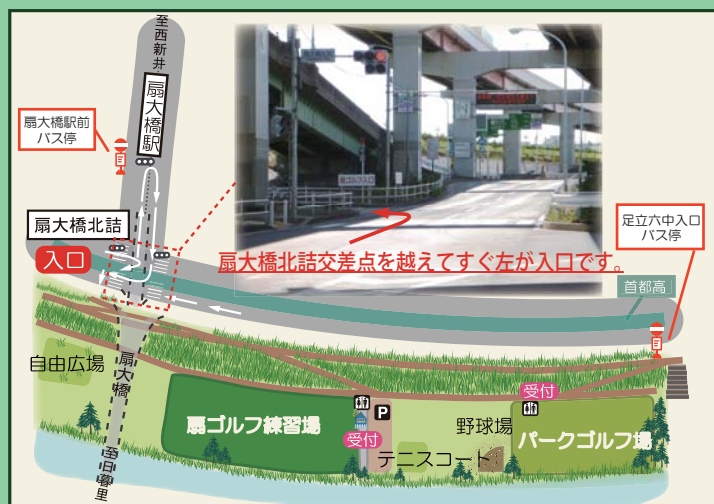

会場

荒川・扇河川健康公園パークゴルフ場

内容

マナーやルール、ティーショット、アプローチ、
パター等をラウンドしながら教えます

- ◆対象 パークゴルフを始めたい方、興味のある方どなたでも参加できます
- ◆定員 30名程度 ※定員になり次第締切
- ◆参加費 大人:800円、小人:400円 (クラブ・ボール代込) ※当日ご持参ください
- ◆申込方法 パークゴルフ場受付にご来場いただくか、お電話でお申込みください
- ◆その他 ・キャンセルされる場合は、下記の電話番号へ必ずご連絡ください
・雨天等による開催の有無については、当日お問合せください
- ◆主催 公益財団法人 河川財団

Access アクセス

電車の場合

- 日暮里・舎人ライナー扇大橋駅より徒歩10分

バスの場合

- 【足立六中入口】バス停をご利用の場合
 - ・北千住駅(西口)4番バス停乗り場から所要時間約8分
東武バスセントラル「江北駅行」
 - ・北千住駅(西口)コミュニティバス乗り場から所要時間約10分
はるかぜ6号(北千住・鹿浜線)「鹿浜五丁目団地行」
はるかぜ11号(堀之内・椿循環)「堀之内・椿循環」
「博慈会記念総合病院行」
- 【扇大橋駅前】バス停をご利用の場合
 - ・日暮里駅(東口)3番乗り場から所要時間約12分
都営バス「見沼代親水公園行」
「加賀団地(循環)」「加賀行」
「江北六丁目団地前行」
 - ・西新井駅(西口)コミュニティバス乗り場から所要時間約10分
はるかぜ10号(西新井・高野線)「高野駅行」

お車の場合

- 日暮里方面からは扇大橋を渡り、1つ目の信号の手前をUターンして左側側道を直進。つきあたりの信号(高速道路の下)を右折しすぐ左が入口です。
- 西新井方面からは扇大橋は渡らずに左側側道直進後、つきあたりの信号(高速道路の下)を右折しすぐ左が入口です。
- 小菅方面からは扇大橋で信号直進後、すぐに左に入口です。

荒川・扇河川健康公園
(パークゴルフ場受付ハウス)
〒123-0873 東京都足立区扇1丁目
Tel. 080-6534-9456