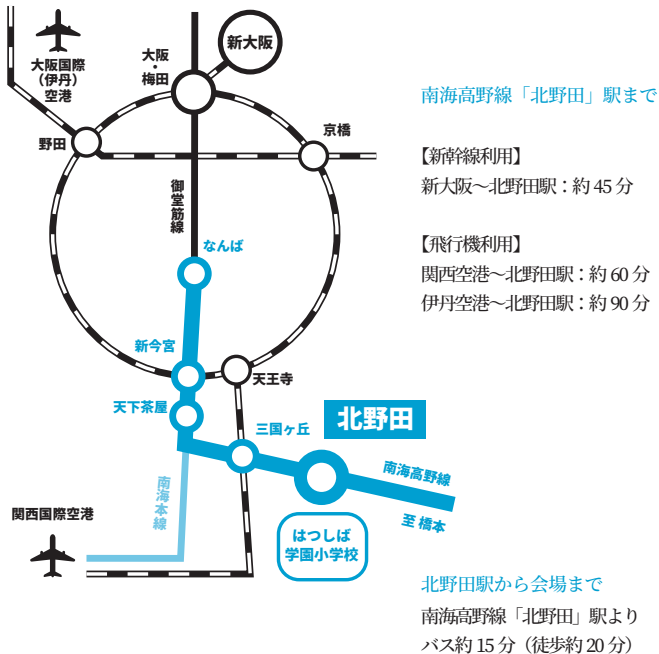

「全国河川教育大学間ネットワーク」全国大会

全国河川教育 実践事例発表会

開催日

6/29

[開始] 9:00
[終了] 16:00
(予定)

2019 [土曜日] 参加費無料

開催場所

はつしば学園小学校
(大阪府堺市)

先進的な
河川教育の
授業見学も
できる！

「はつしば学園小学校」の
水環境教育授業見学 (理科 6年)

「河川教育」で広げる、小中高のアクティブ・ラーニング

全国河川教育実践事例発表会

「全国河川教育大学間ネットワーク」全国大会

2016年度より、大学の教員の支援・協力を受けながら小学校等にて河川教育に取り組む活動（全国河川教育大学間ネットワーク）が、教育学部を中心とした拠点大学を中心に広がってきました。

これら3年間行ってきた拠点大学での取組事例、及び連携している小学校等での河川教育の実践事例を発表し、活動成果を広く普及させるとともに、関係者間のネットワークを構築することを目的に開催します。

開催日 2019年6月29日（土）
会場 学校法人大阪初芝学園
はつしば学園小学校
（大阪府堺市東区西野 194-1）
定員 80名程度（参加費無料）
参加対象 河川教育に関心のある学校の先生、
市民団体、行政・教育関係者等の方々
主催 全国河川教育大学間ネットワーク

8:30～45 集合（はつしば学園小学校内）・受付

9:00 水環境教育の授業（1校時、2校時）の視察（70分）

※受付場所より徒歩15分程度の場所（「副池オアシス公園」予定）にて理科（6年）の屋外授業を視察「狭山池の水質調査」（雨天時：はつしば学園小学校の教室内にて実施）

10:30 全クラスの授業（3校時）視察（45分）

11:15 移動・休憩（15分）

11:30 昼休み（50分）

12:20 開会・挨拶
全国河川教育大学間ネットワーク 委員長・
関西福祉大学 教育学部 金沢 緑 教授