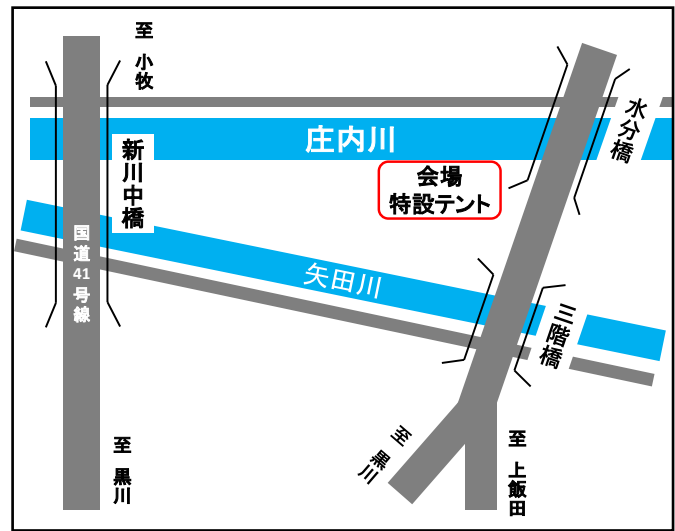

どうして、まだ
食べられないの？

庄内川まつり

名古屋市長杯争奪

第42回 魚釣り大会

2016年11月6日(日) 雨天時は11月13日に延期

【釣り受付】午前7～ 【審査】午前10時30分～11時30分

【受付及び審査場所】庄内川水分橋左岸 特設テント内

【参加条件】当会のシンボルバッジ着用者(当日販売有 1個300円)

*道具やえさは、各自持参してください

- ・釣り場範囲:新川中橋～水分橋間
 - ・対象魚:シラハエ、コイ、フナ
- <表彰について>
- ・魚の数でなく、一匹の体長を競います
 - ・シラハエは市長杯・賞状・賞品を贈呈
 - ・コイとフナは5位まで賞品等を贈呈

守山自然ふれあいスクールの
スタンプラリー事業です

こども向け企画!

9:00～10:00 魚釣り教室
参加は小学生以上。竿、道具は貸出可

10:30～11:30
魚のなまえ当てクイズ
15分間は庄内川の勉強。賞品はアマゴ